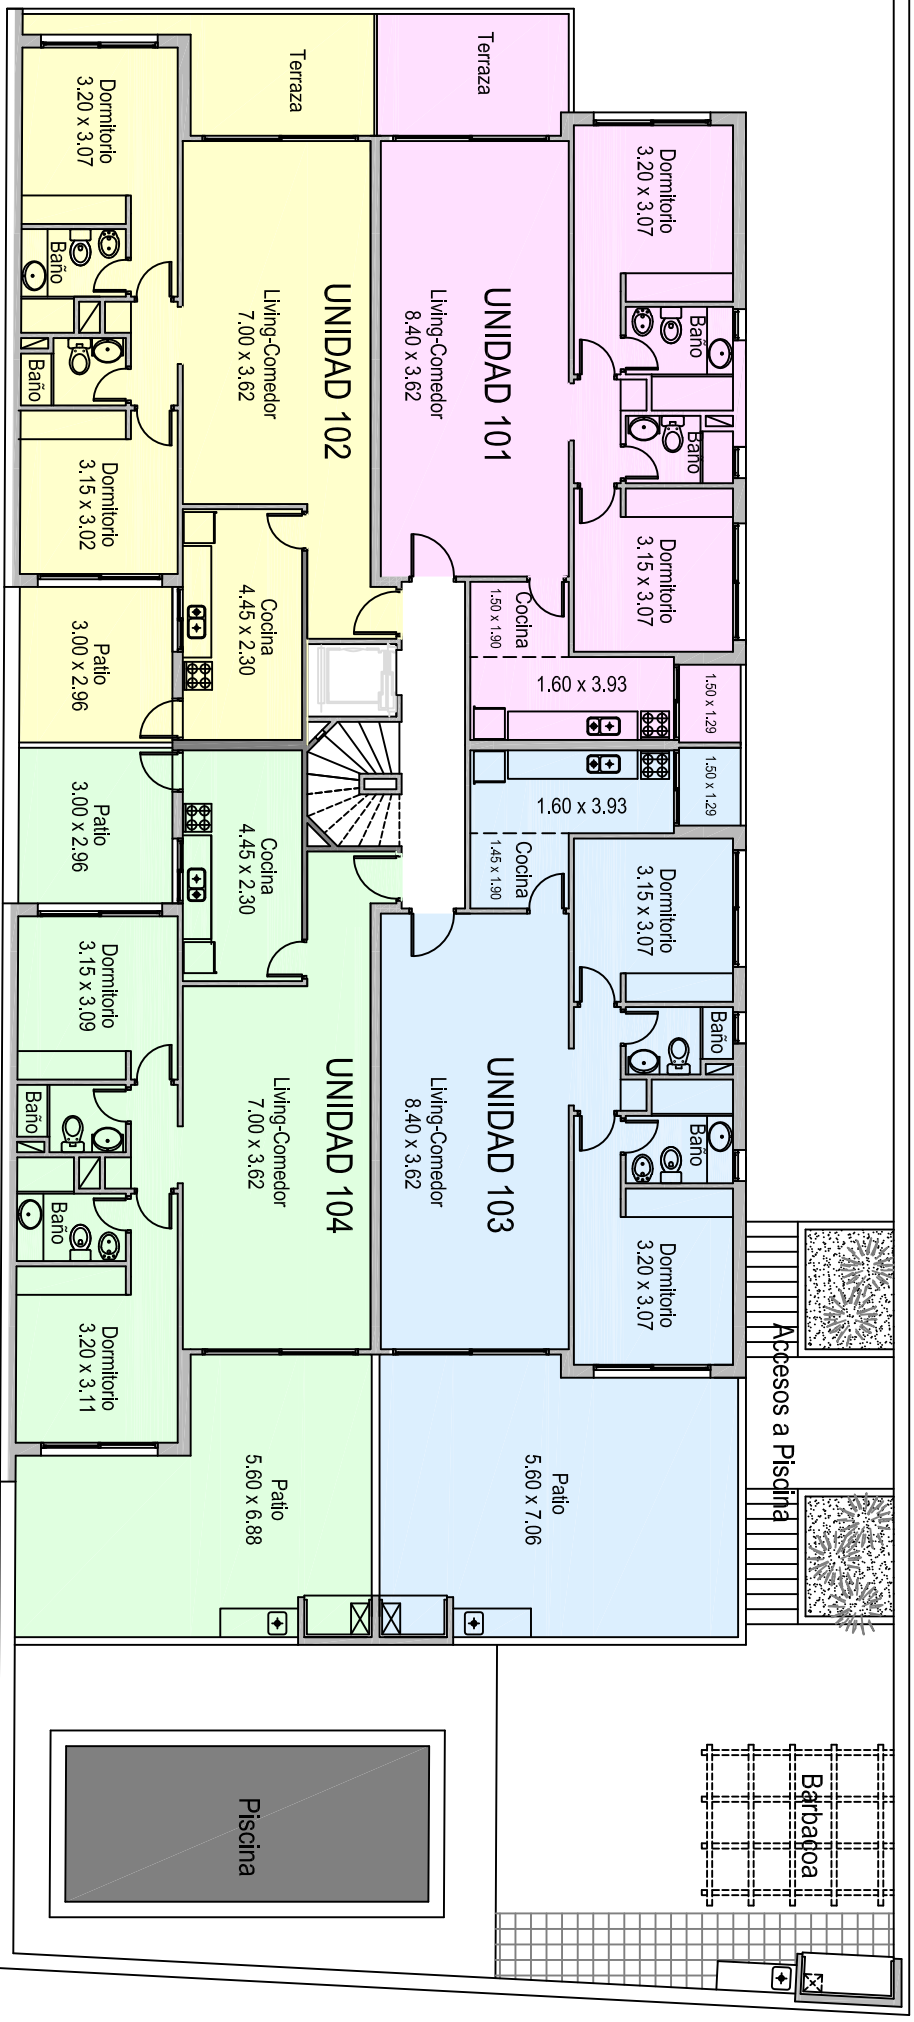

CORALTESS II

... así como lo imaginabas

www.coralteess.com

MISSOURI

Proyecto y Dirección: Arq. Alvaro Piña

Construye: Bordemill S.A

Estudio **Isabella**
Negocios Inmobiliarios

Yaguaron 1407 - of. 1009
Torre de los Profesionales
Tel: + 598 (2) 9010771