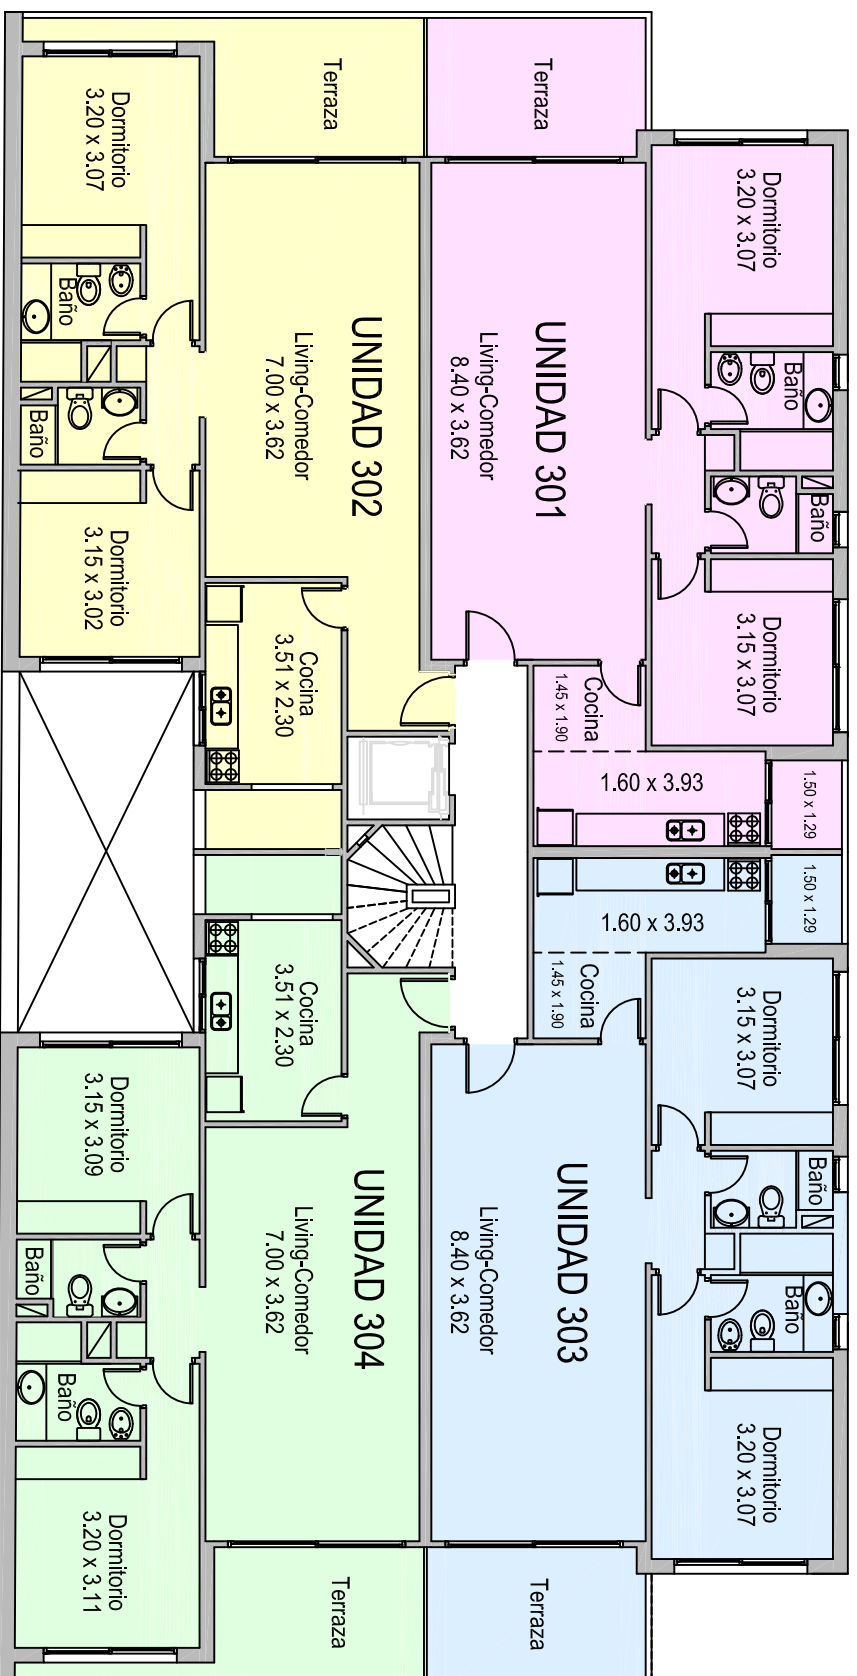

CORALTESS II

...*así como la imaginabas* www.coralteess.com

	Areas Propias (*)	Terrazas	Azoteas Propias	% areas circul.	Total
301	79,9	10,4	69,3	3,6	163,2
302	76,6	11,6	64,9	3,5	156,6
303	79,3	10,4	72,5	3,6	165,8
304	77,4	11,6	69,7	3,5	162,2

(*) incluye muros

MISSOURI

Proyecto y Dirección: Arq. Alvaro Piña

Construye: Bordemill S.A

Estudio **Isabella**
Negocios Inmobiliarios

Yaguajón 1407 - of. 1009
Torre de los Profesionales
Tel: + 598 (2) 9010771